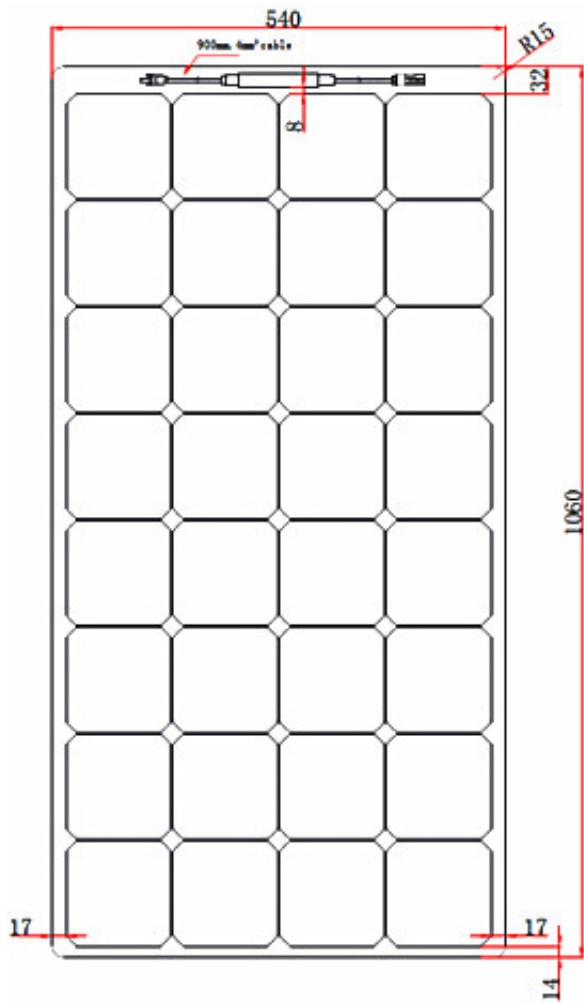

# 100W Flexible Solar Panel

6 rust free grommets for easy mounting

MC4 Connector with 2.5mm PV cable

Injunction box with Diode IP65 grade

Technical Data:

(WP)	100W	Cell Type	Monocrystalline
(Vmp)	18V	Solar cells size	125x125
(mp)	5.55A	Array	4x8
(Voc)	22.32V	Panel size	1060x540x3mm
(Isc)	2.75A	Weight	1.58kg

序号	变更日期	变更内容	变更者	批准
①-				
②-				
③-				
④-				

审核 APPD	制图 DRAW	部门 SECTION	比例 SCALE	材质 MATERIAL	数量 NUMBER	版本号 REV	产品型号 PRODUCT NO.
	Andy Zheng	制造部	1:1		1	A/0	
SM Solar Pte Ltd						SWF100W	
						SM Solar	